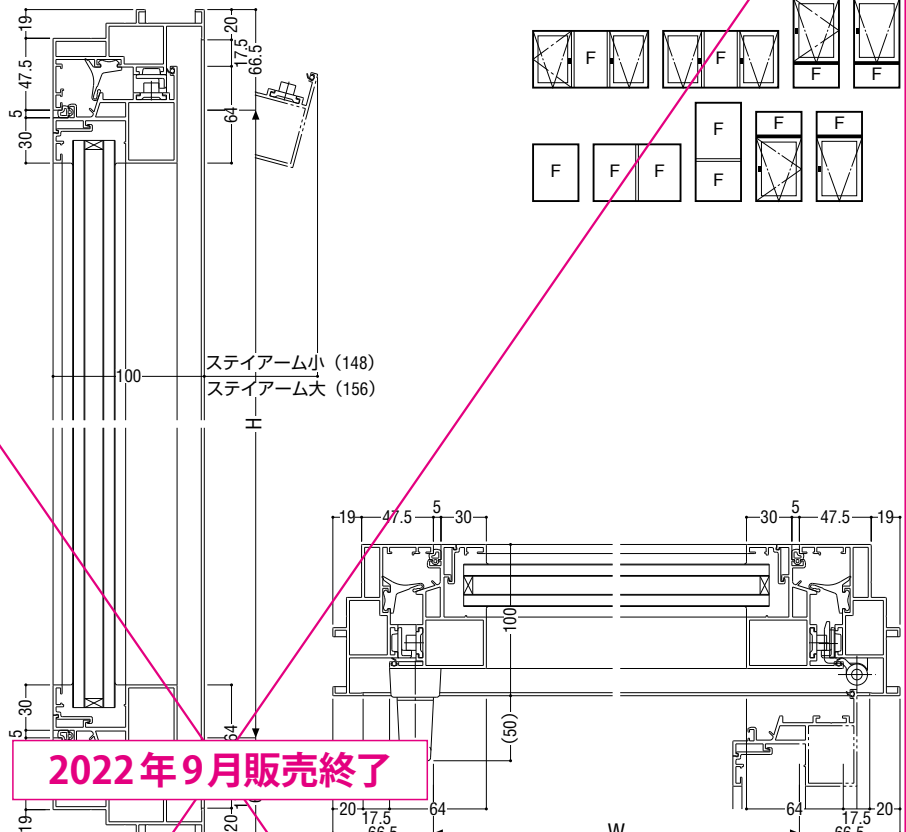

ご注意

- 障子一枚あたりの耐質量(耐重量)は最大130kgです。
- 面付け納まりに対応します。
- コーナー部はすっきりとした45°とめ切り加工です。
- 気密材は高い気密性と水密性が得られるエンドレスな構造です。

キップドレー

内観

施錠(Lock)

内倒し(Kipp)

内開き(Dreh)

関連ページ

共通付属品	P. 738
納まり参考図	P. 750
標準装備外部品	ドレーロック

製作制限

542 ≤ W ≤ 1400
600 ≤ H ≤ 1942
W : H比 = 1 : 1.2以上を目安にしてください。

2022年9月販売終了

- 断熱防音サッシ
- 防音サッシ
- 一般サッシ
- 共通商品
- UL認定サッシ
- 断熱防音サッシ(防火)
- 防音サッシ(防火)
- 共通商品(防火)
- 複合サッシ
- アルミ樹脂
- サッシ
- バリアフリー
- 換気商品
- フライド
- 内蔵サッシ
- 出窓
- 収納型網戸
- マンション
- 共通付属品
- 商品
- その他の
- 納まり参考図