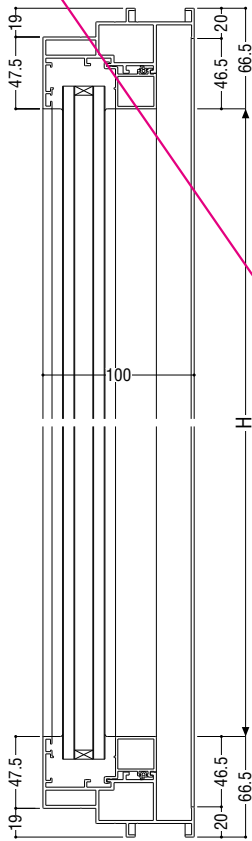

袖FIX窓

2022年9月販売終了