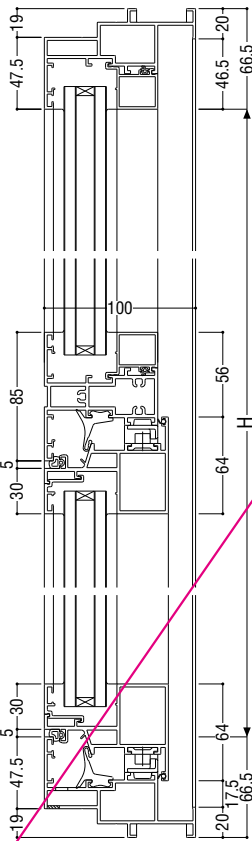

段窓

- 断熱サッシ
- 防音サッシ
- 一般サッシ
- 共通商品
- BL認定サッシ
- 断熱防音サッシ (防火)
- 防音サッシ (防火)
- 共通商品 (防火)
- アルミ樹脂複合サッシ
- パリアフリーサッシ
- 換気商品
- ブラインド内蔵サッシ
- 出窓
- 収納型網戸
- マンション関連商品
- 共通付属品
- 商品 その他の
- 納まり参考図