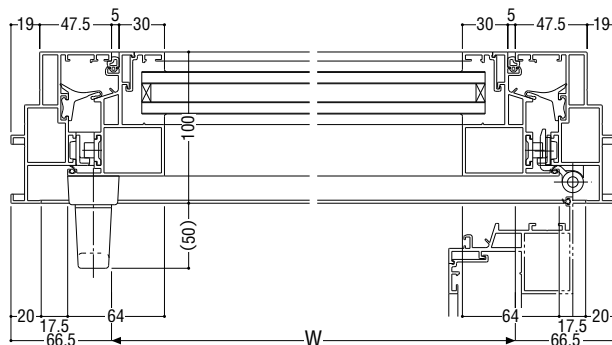

段窓

- 断熱サッシ
- 防音サッシ
- 一般サッシ
- 共通商品
- BL認定サッシ
- 断熱防音サッシ (防火)
- 防音サッシ (防火)
- 共通商品 (防火)
- アルミ樹脂複合サッシ
- パリアフリーサッシ
- 換気商品
- ブラインド内蔵サッシ
- 出窓
- 収納型網戸
- マンション関連商品
- 共通付属品
- 商品 その他の
- 納まり参考図