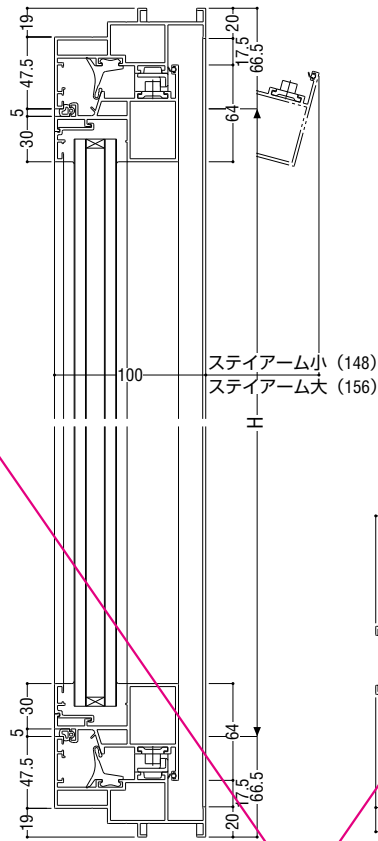

袖FIX窓

2022年9月販売終了