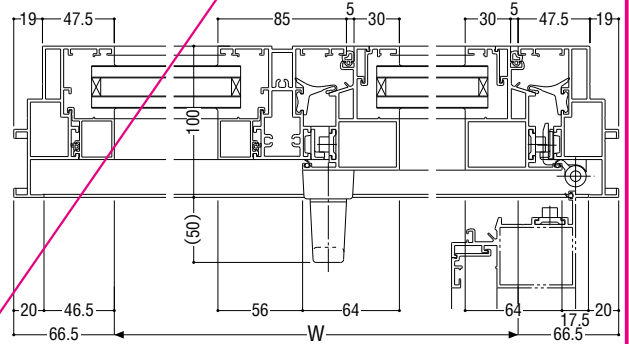

袖FIX窓

2022年9月販売終了