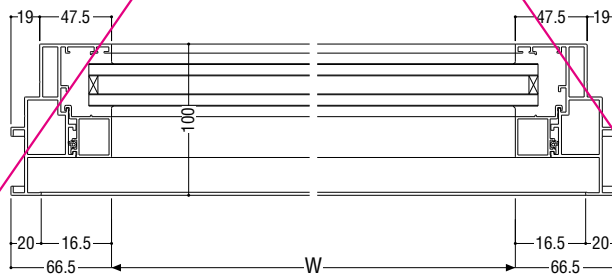

段窓

- 断熱サッシ
- 防音サッシ
- 一般サッシ
- 共通商品
- BL認定サッシ
- 断熱防音サッシ (防火)
- 防音サッシ (防火)
- 共通商品 (防火)
- アルミ樹脂複合サッシ
- パリアフリーサッシ
- 換気商品
- ブラインド内蔵サッシ
- 出窓
- 収納型網戸
- マンション関連商品
- 共通付属品
- 商品 その他の
- 納まり参考図